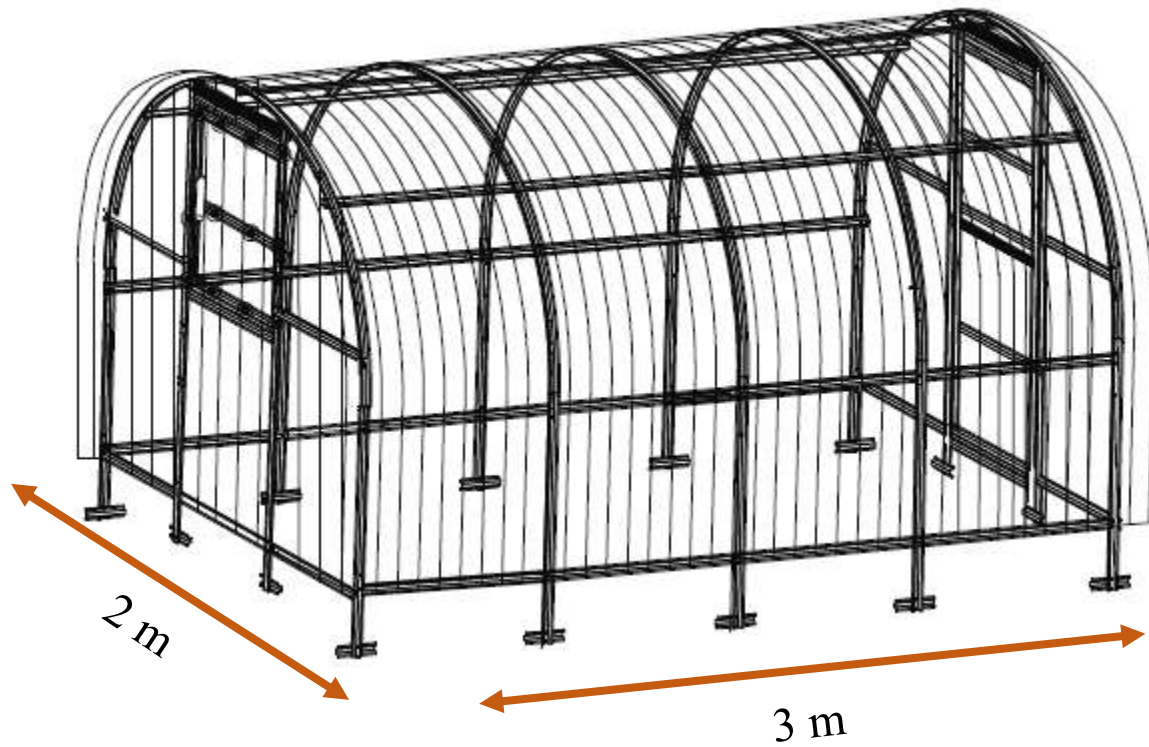

## Šiltnamio techninė specifikacija

- 4 mm polikarbonato danga;
- Tvirtas cinkuoto metalo omega formos profilių karkasas;
- Gaminamas iš 1 mm storio 78 mm pločio cinkuoto metalo juostos;
- Lengvai ir greitai surenkamas;
- Pagamintas ir sukomplektuotas Lietuvoje.